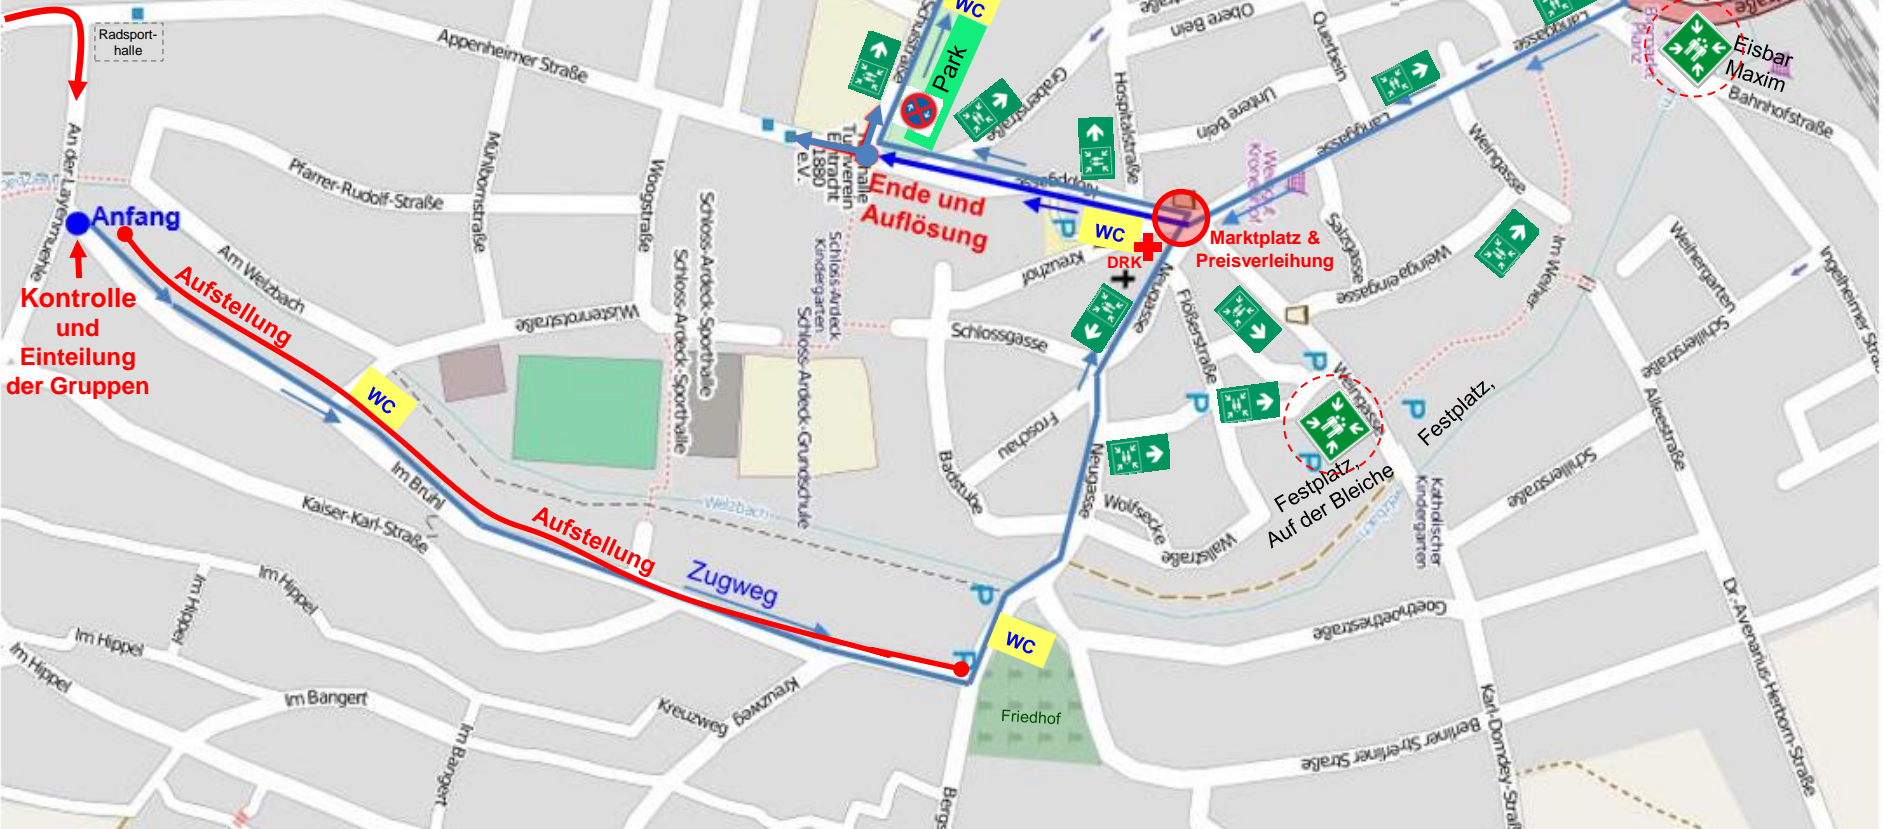

Fastnachtzug in Gau-Algesheim

Aufstellung : 12:30 - 13:30 Uhr / Start im Brühl: 14:11 Uhr

Anfahrt :
Nur von der L415 –
Appenheimer Straße

Anfahrt, Kontrollpunkt, Aufstellung / WC - Fluchtwege  und Sammelplätze 

Zugweg: Im Brühl, Neugasse, Marktplatz, Klopfgasse, Schulstraße, Ernst-Ludwig-Straße bis zur VG, Hospitalstraße, Herbornstraße, Ockenheimer Straße, Langgasse, Marktplatz, Klopfgasse.